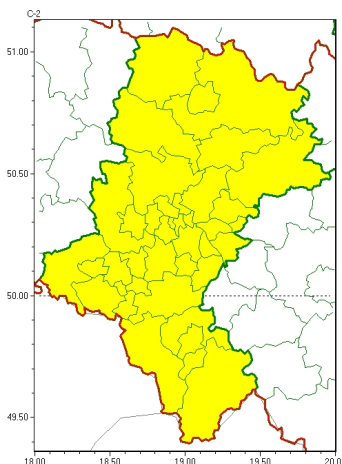

Zasięg ostrzeżeń w województwie

Burze  
2024-05-06 05:30

**WOJEWÓDZTWO ŁÓDZKIE**  
**OSTRZEŻENIA METEOROLOGICZNE ZBIORCZO NR 75**  
**WYKAZ OBYWÓW ZUJACYCH OSTRZEŻENIE**  
**o godz. 05:30 dnia 06.05.2024**

Zjawisko/Stopień zagrożenia	Burze/1
Obszar (w nawiasie numer ostrzeżenia dla powiatu)	powiaty: białski(39), bielski(48), Bielsko-Biała(47), bieruńsko-lędziński(37), Bytom(36), Chorzów(36), cieszyński(50), Czestochowa(38), czestochowski(38), Dąbrowa Górnicza(39), Gliwice(34), gliwicki(34), Jastrzębie-Zdrój(38), Jaworzno(38), Katowice(37), kłobucki(35), lubliniecki(35), mikołowski(36), Mysłowice(38), myszkowski(40), Piekary Łódzkie(36), pszczyński(40), raciborski(38), Ruda Łódzka(36), rybnicki(37), Rybnik(37), Siemianowice Łódzkie(36), Sosnowiec(38), wiatrychów(36), tarnogórski(35), Tychy(36), wodzisławski(38), Zabrze(34), zawierciański(41), zory(37), ywiecki(52)
Ważność	od godz. 15:00 dnia 06.05.2024 do godz. 01:00 dnia 07.05.2024
Prawdopodobieństwo	80%
Przebieg	Prognozowane są burze, którym miejscami będą towarzyszyły silne opady deszczu do 30 mm oraz porywy wiatru do 70 km/h. Punktowo możliwe grad.
SMS	IMGW-PIB OSTRZEŻENIA: BURZE/1 Łódzkie (wszystkie powiaty) od 15:00/06.05 do 01:00/07.05.2024 deszcz 30 mm, porywy 70 km/h. Dotyczy powiatów: wszystkie powiaty.
RSO	Woj. Łódzkie (wszystkie powiaty), IMGW-PIB wydał ostrzeżenie pierwszego stopnia o burzach
Uwagi	Brak.