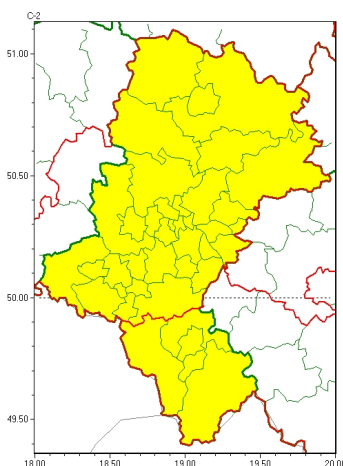

### Zasięg ostrzeżeń w województwie

Przymrozki  
2024-04-25 12:20

## WOJEWÓDZTWO ŁĄSKIE OSTRZEŻENIA METEOROLOGICZNE ZBIORCZO NR 71 WYKAZ OBOWIĄZUJĄCYCH OSTRZEŻEŃ o godz. 12:20 dnia 25.04.2024

Zjawisko/Stopień zagrożenia	Przymrozki/1
Obszar (w nawiasie numer ostrzeżenia dla powiatu)	powiaty: białski(37), bieruńsko-łódzki(35), Bytom(34), Chorzów(34), Częstochowa(36), częstochowski(36), Dąbrowa Górnicza(37), Gliwice(32), gliwicki(32), Jastrzębie-Zdrój(36), Jaworzno(36), Katowice(35), kłobucki(33), lubliniecki(33), mikołowski(34), Mysłowice(36), myszkowski(38), Piekary Śląskie(34), pszczyński(38), raciborski(36), Ruda Śląska(34), rybnicki(35), Rybnik(35), Siemianowice Śląskie(34), Sosnowiec(36), witochłowice(34), tarnogórski(33), Tychy(34), wodzisławski(36), Zabrze(32), zawierciański(39), żyry(35)
Ważność	od godz. 01:00 dnia 26.04.2024 do godz. 07:00 dnia 26.04.2024
Prawdopodobieństwo	80%
Przebieg	Prognozowany jest spadek temperatury powietrza do około 1°C, przy gruncie do -2°C.
SMS	IMGW-PIB OSTRZEŻENIA: PRZYMROZKI/1 Łąskie (32 powiatów) od 01:00/26.04 do 07:00/26.04.2024 temp. min 1 st., przy gruncie -2 st. Dotyczy powiatów: białski, bieruńsko-łódzki, Bytom, Chorzów, Częstochowa, częstochowski, Dąbrowa Górnicza, Gliwice, gliwicki, Jastrzębie-Zdrój, Jaworzno, Katowice, kłobucki, lubliniecki, mikołowski, Mysłowice, myszkowski, Piekary Śląskie, pszczyński, raciborski, Ruda Śląska, rybnicki, Rybnik, Siemianowice Śląskie, Sosnowiec, witochłowice, tarnogórski, Tychy, wodzisławski, Zabrze, zawierciański i żyry.
RSO	Woj. Łąskie (32 powiatów), IMGW-PIB wydał ostrzeżenie pierwszego stopnia o przymrozkach
Uwagi	Brak.
Zjawisko/Stopień zagrożenia	Przymrozki/1